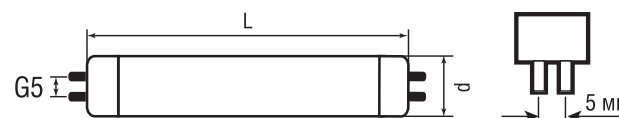

### NTL-T5

Navigator NTL-T5 – люминесцентная лампа. Колба лампы – трубка диаметром 16 мм покрыта трехполосным люминофором, который обеспечивает индекс цветопередачи лампы Ra>82.

Лампа NTL-T5 поставляется с цоколем G5, в двух цветовых температурах (4200 К, 6400 К), пяти мощностей от 6 до 28 Вт.