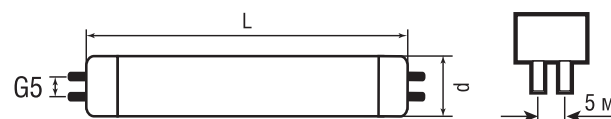

### NTL-T4

Navigator NTL-T4 – люминесцентная лампа. Колба лампы – трубка диаметром 12,5 мм покрыта трехполосным люминофором, который обеспечивает индекс цветопередачи лампы Ra>82.

Лампа NTL-T4 поставляется с цоколем G5, в двух цветовых температурах (4200 К, 6400 К), семи мощностей от 6 до 30 Вт.