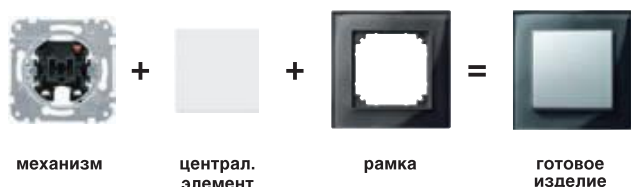

ИЗДЕЛИЯ ЭЛЕКТРОУСТАНОВОЧНЫЕ MERTEN

merten

Линия SYSTEM M

Линия System M – это линия электроустановочных изделий, которая сочетает в себе строгость немецкого дизайна с высокой функциональностью. В основу комплектации изделий заложен системный принцип, т.е. принцип совместимости центральной части с различным дизайном рамок. System M включает в себя следующие серии: M-PLAN, M-PLAN стекло, M-PLAN II, M-ARC. В линиях SYSTEM M и SYSTEM DESIGN механизмы выключателей, электронных и телекоммуникационных устройств являются универсальными. Это позволяет устанавливать механизмы до завершения отделки помещения. Для установки изделий серии M-PLAN II требуются специальные адаптеры.

название цвета	цифровая кодировка цвета			
	центральные элементы	монтажные рамки M-Plan стекло	монтажные рамки M-Plan	монтажные рамки M-ARC
полярно-белый	19		19	19
бежевый	44		44	44
антрацит	14		14	14
цвет	60		60	60
алюминия				
диамант		60		
сапфир		78		
рубин		6		
махагони		15		
темный антрацит		03		
темно-синий				78
песочный				70