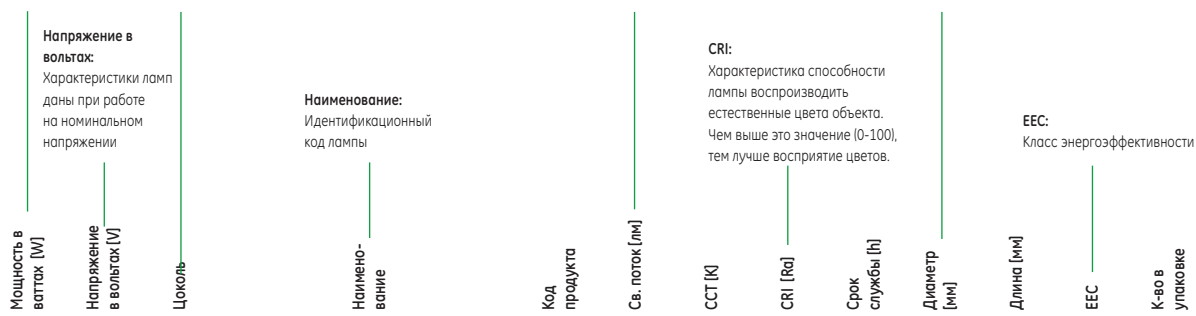

Идентификация продукта

При выборе ламп, описанных в данном разделе, может оказаться полезным приведенный ниже словарь терминов. В пределах каждого модельного ряда лампы разделяются на семейства, в пределах семейств – по мощности. Наименование продукта можно использовать для быстрой ссылки на характеристики любой лампы. При определении среднего срока службы учитывается промышленный стандарт, по которому подсчитывается, сверх какого времени проработает 50% установленных единиц оборудования.

Мощность в ваттах:

Используемая энергия - номинальная мощность в ваттах. Для оценки потребления энергии (кВтч) следует умножить мощность в ваттах на время использования в часах и разделить на 1000.

Цоколь:

Тип цоколя. Чертежи цоколей приведены на стр. 150-151

Световой поток в люменах:

световой поток после первых 2 часов работы

Диаметр:

Диаметр электрической лампы в мм

Электронная трубчатая T3 Extra Mini - 15 000 часов

9	220-240	E14	FLE9TBX/XM/827/E14	88193	480	2700	82	15,000	116.00	42.00	A	8
9	220-240	E27	FLE9TBX/XM/827/E27	88191	480	2700	82	15,000	115.00	42.00	A	8
9	220-240	B22	FLE9TBX/XM/827/B22	88210	480	2700	82	15,000	114.00	42.00	A	8