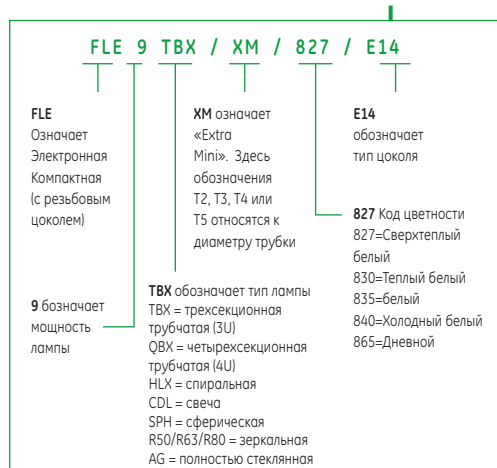

Код продукта: При оформлении заказа важно использовать данный пятизначный код для гарантии получения именно заказываемого изделия.

ССТ: Цветовая температура в градусах Кельвина. Единица измерения визуальной воспринимаемой «теплоты» или «холодности» света, излучаемого лампой. Чем больше это значение, тем более или «холоднее» свет.

Срок службы: Это время, через которое продолжают работать 50% установленных ламп.

Длина: Длина лампы в мм

Количество в упаковке: Количество единиц изделий, упакованных в коробке